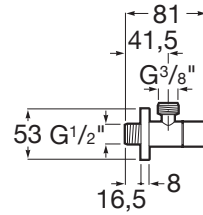

AQUA

SQUARE - Llave de corte 1/2" - 3/8" (válvula cerámica)

PVPR (IVA INCLUIDO)

19,84 €

DIBUJOS TÉCNICOS

CARACTERÍSTICAS

Acabado: Cromado

Lugar de instalación: Ducha, Fregadero, Inodoro, Lavadero

Rosca de la toma de agua: 1/2", 3/8"

Tipo de instalación: Mural

Aqua

Esta colección es una propuesta de diseño que se integra perfectamente en el espacio pensando en los principios de ahorro, sostenibilidad e integración sobre los que se concibe tecnológicamente cada pieza.