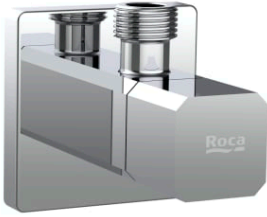

AQUA

SQUARE - Llave de corte 1/2" - 3/8" (válvula cerámica)

PVPR (IVA INCLUIDO)

19,84 €

DIBUJOS TÉCNICOS

CARACTERÍSTICAS

Acabado: Cromado

Lugar de instalación: Ducha, Fregadero, Inodoro, Lavadero

Rosca de la toma de agua: 1/2", 3/8"

Tipo de instalación: Mural

Aqua

Esta colección es una propuesta de diseño que se integra perfectamente en el espacio pensando en los principios de ahorro, sostenibilidad e integración sobre los que se concibe tecnológicamente cada pieza.